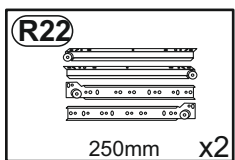

OKUCIE: / FITTINGS:

1

| | |
|--------------------------|------------------------|
| B1 8x28 x24 | F36 x4 |
| T1 x12 | L1 x1 |
| S5 3,5x16mm x8 | R22 250mm x2 |
| M1 x12 | |

6

7

MAX 8KG!