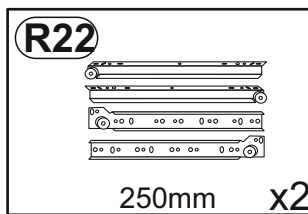

OKUCIE: / FITTINGS:

1

| | |
|--------------------------|------------------------|
| B1 8x28 x24 | F36 x4 |
| T1 x12 | L1 x1 |
| S5 3,5x16mm x8 | R22 250mm x2 |
| M1 x12 | |

6

7

MAX 8KG!