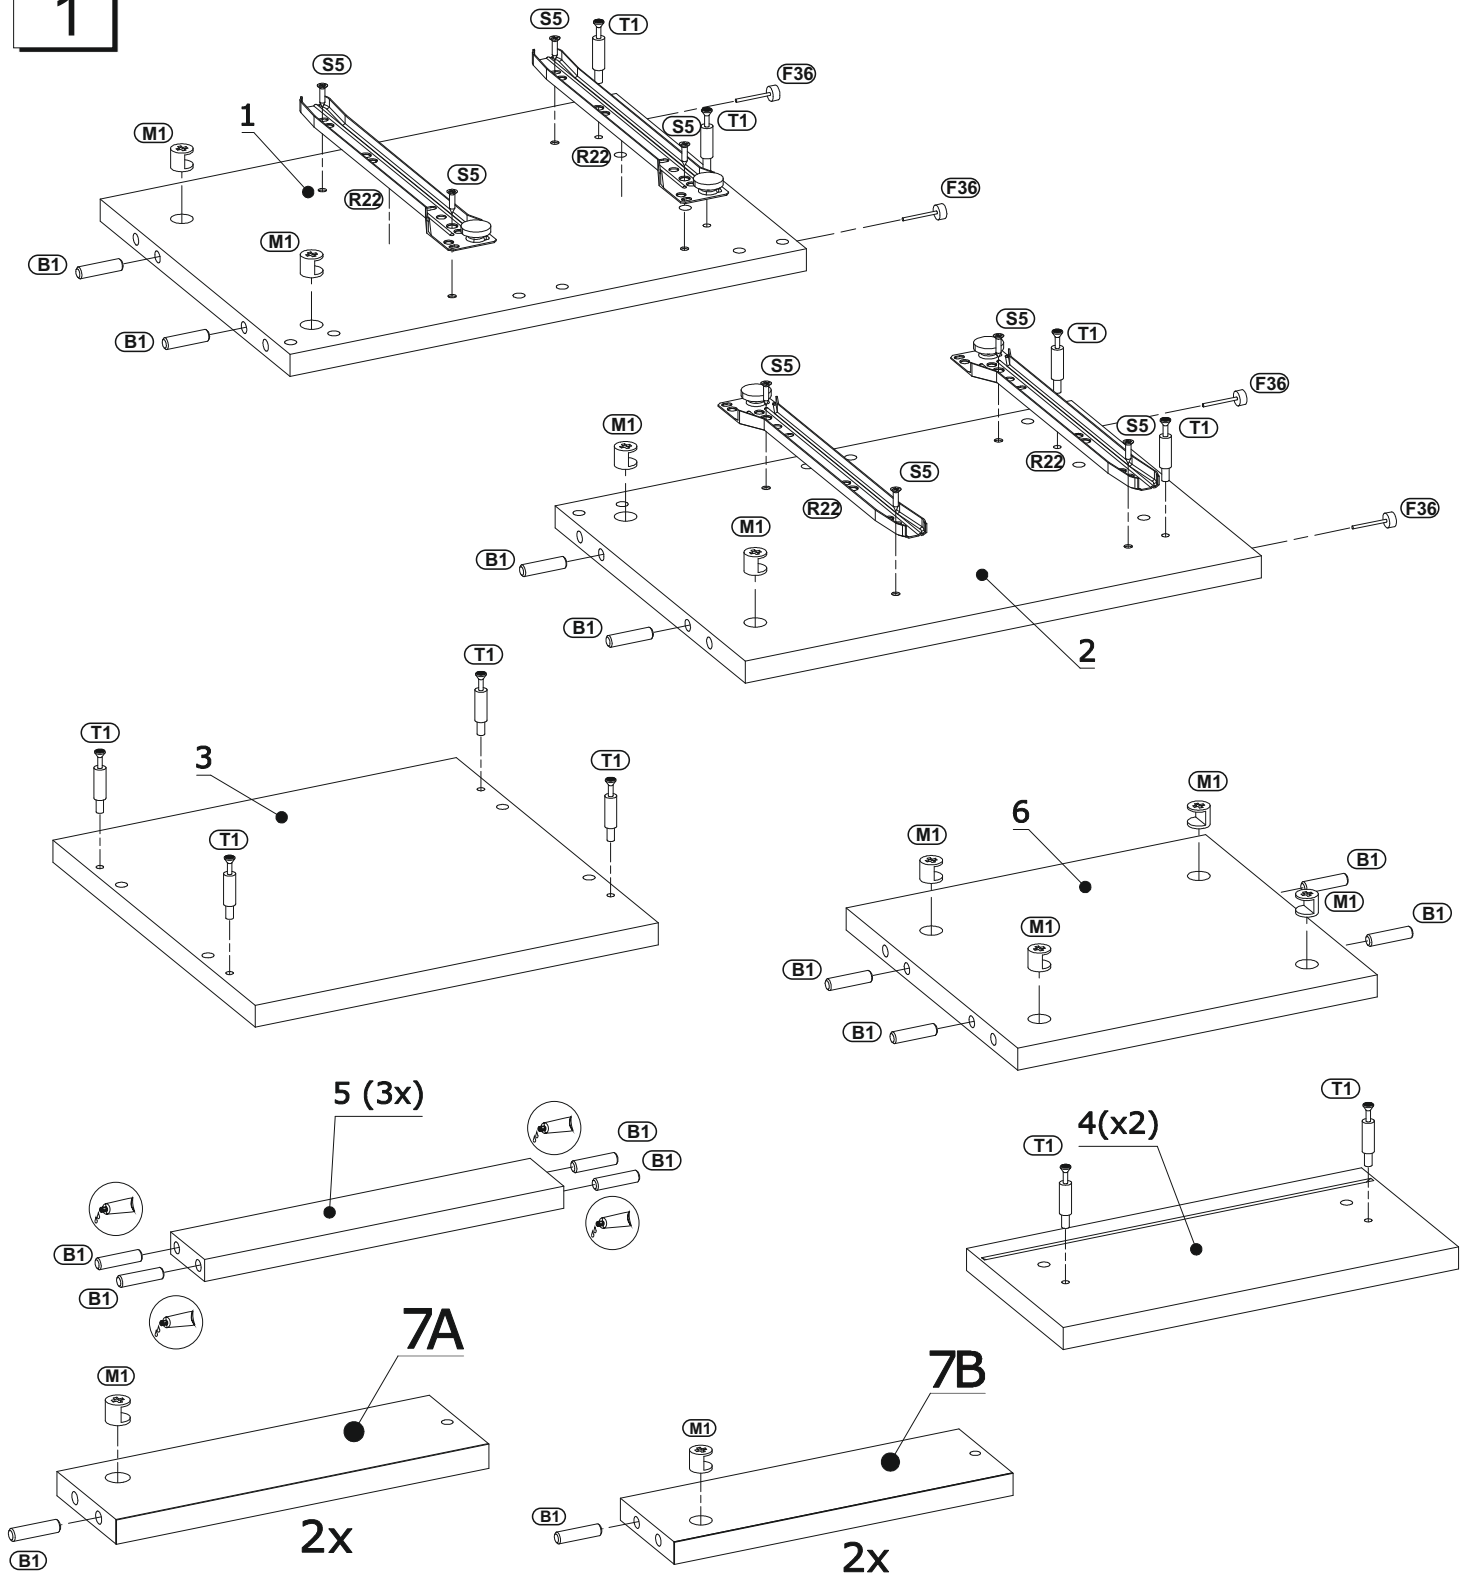

MALWA M2

| | | | |
|--|---|---|---|
| Mebel należy montować na miękkim podłożu | Mebel należy konserwować typowymi środkami do konserwacji mebli | Furniture should be assembled on the soft surface | Piece of furniture should be preserved by the typical furniture care substances |
|--|---|---|---|

OKUCIE: / FITTINGS:

1

| | |
|--------------------------|------------------------|
| B1 8x28 x24 | F36 x4 |
| T1 x12 | L1 x1 |
| S5 3,5x16mm x8 | R22 250mm x2 |
| M1 x12 | |

6

7

MAX 8KG!