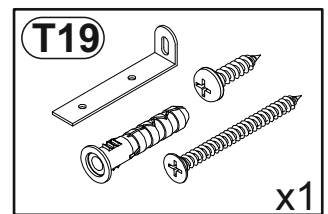

MALWA M2

| | | | |
|--|---|---|---|
| Mebel należy montować na miękkim podłożu | Mebel należy konserwować typowymi środkami do konserwacji mebli | Furniture should be assembled on the soft surface | Piece of furniture should be preserved by the typical furniture care substances |
|--|---|---|---|

OKUCIE: / FITTINGS:

1

| | |
|--------------------------|------------------------|
| B1 8x28 x24 | F36 x4 |
| T1 x12 | L1 x1 |
| S5 3,5x16mm x8 | R22 250mm x2 |
| M1 x12 | |

6

7

MAX 8KG!